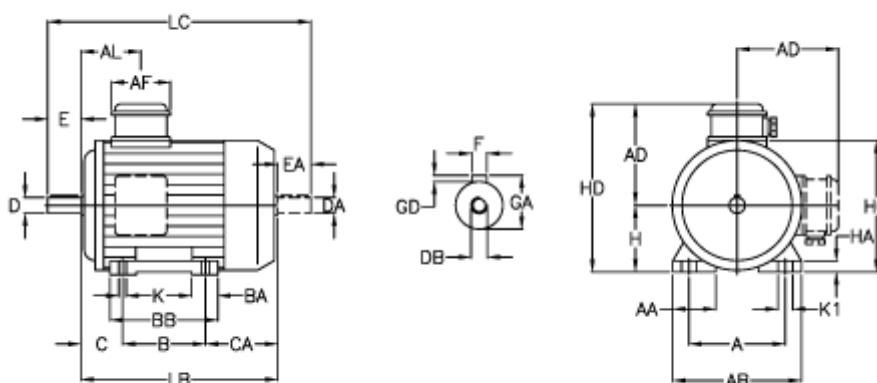

Article number: 252000750212

Description: ICME IE2 asynchronous motor THE 132S BA2
7,5kW 2800 rpm 230/400 B3

Measures

A = 140	BA = 32	EA = 50	K = 9
A/F = 84	BB H7 = 130	F = 8	K1 = 18
AA = 39	C = 56	GA = 27	L = 302
AB = 184	CA = 98	GD = 7	LB = 252
AC = 176	D = 24	H = 90	LC = 354
AD = 129	DA = 24	HA = 14	
AL = 86	DB = M8	HC = 182	
B = 100	E = 50	HD = 219	